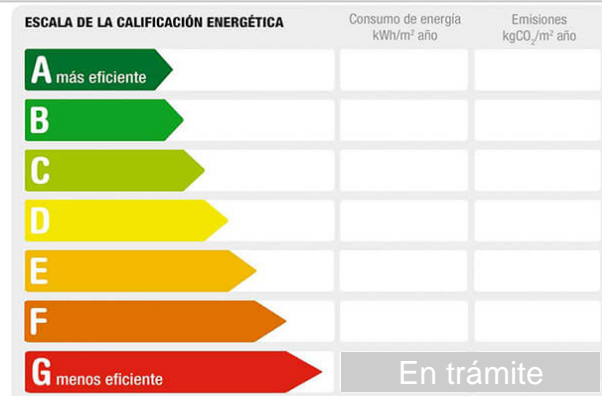

Dirección: La Ermita
Población: Suances
Provincia: Cantabria
Cod. postal: 39350
Zona: Hinojedo

M² construidos: 171	útiles: 160	Metros de parcela: 1500
Garajes: 1	Agua caliente: individual	Dormitorios: 3
Baños: 2	Antigüedad: 2007	Exterior/Interior: exterior
Armarios: 3		